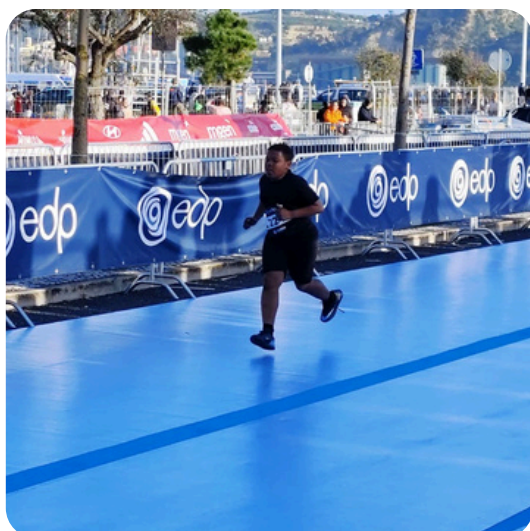

FAN Clube na Corrida EDP New Generation

As crianças e jovens do FAN Clube participaram na Corrida EDP New Generation, a convite da Fundação Benfica. A iniciativa promoveu o convívio e a prática desportiva, reforçando a importância de estilos de vida saudáveis entre os mais jovens.